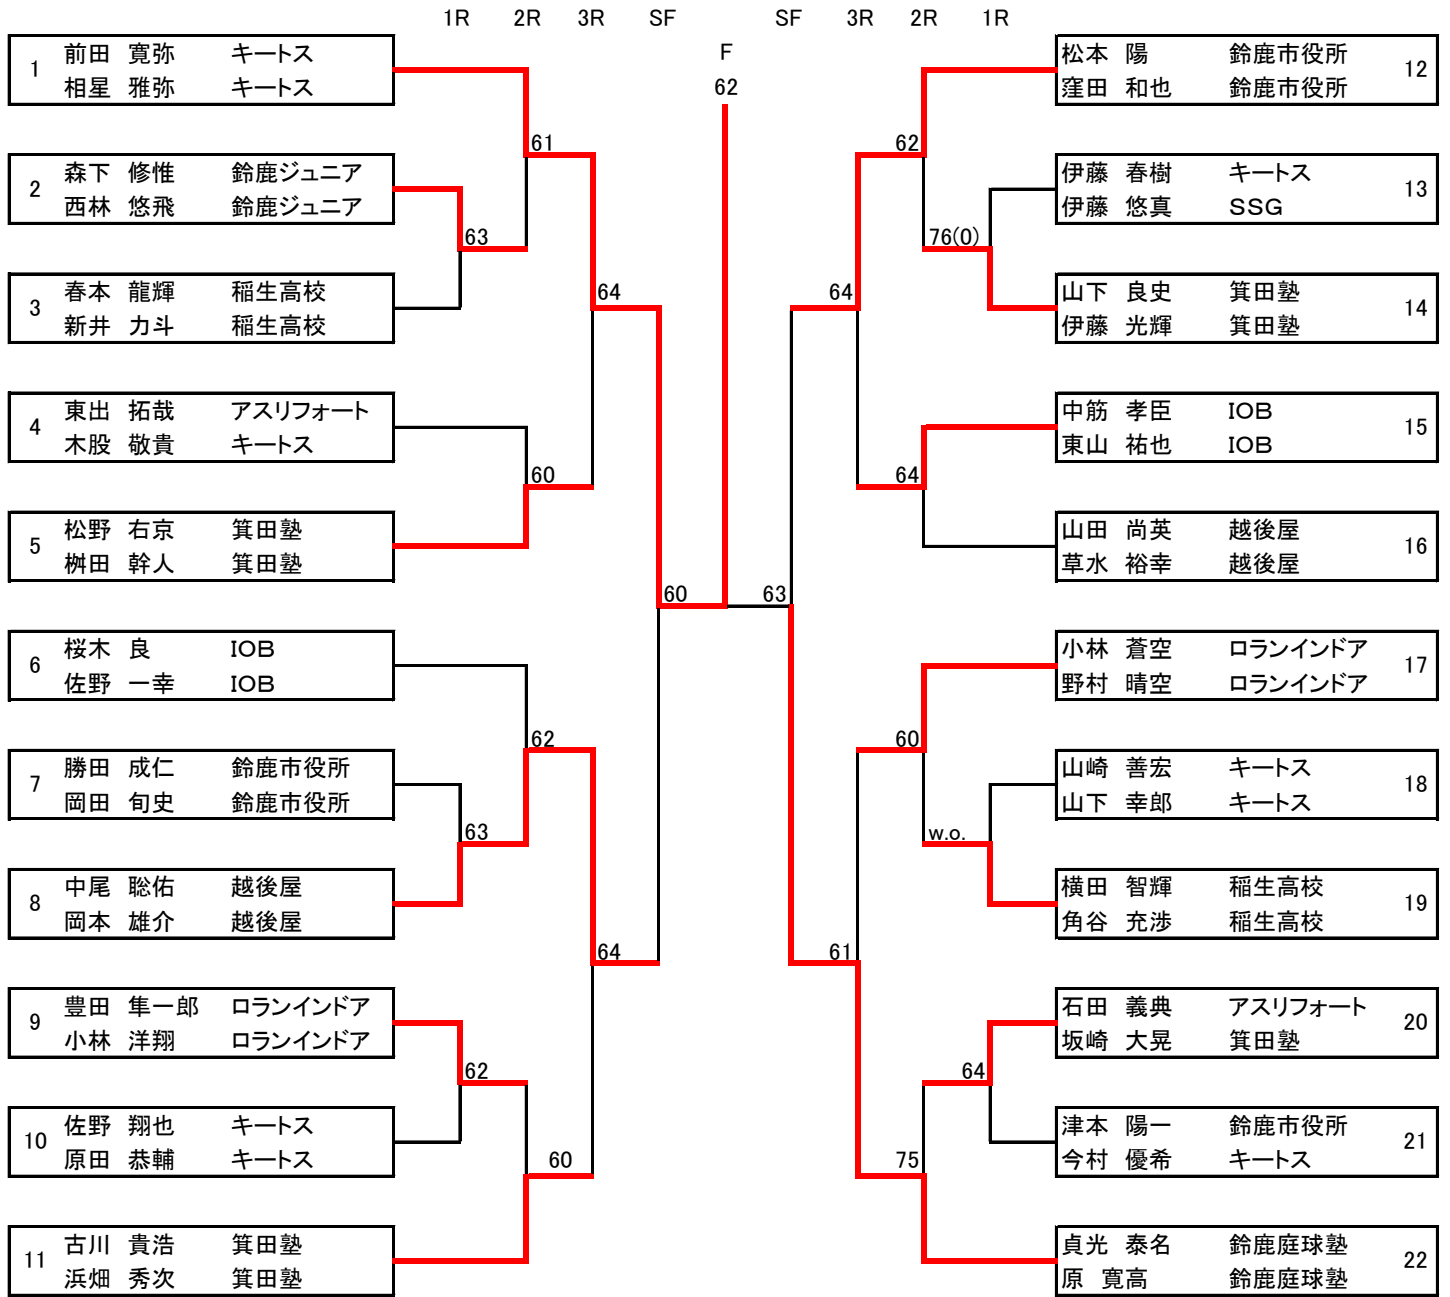

第50 鈴鹿市長杯テニス大会

2019.11.30・12.1

男子一般